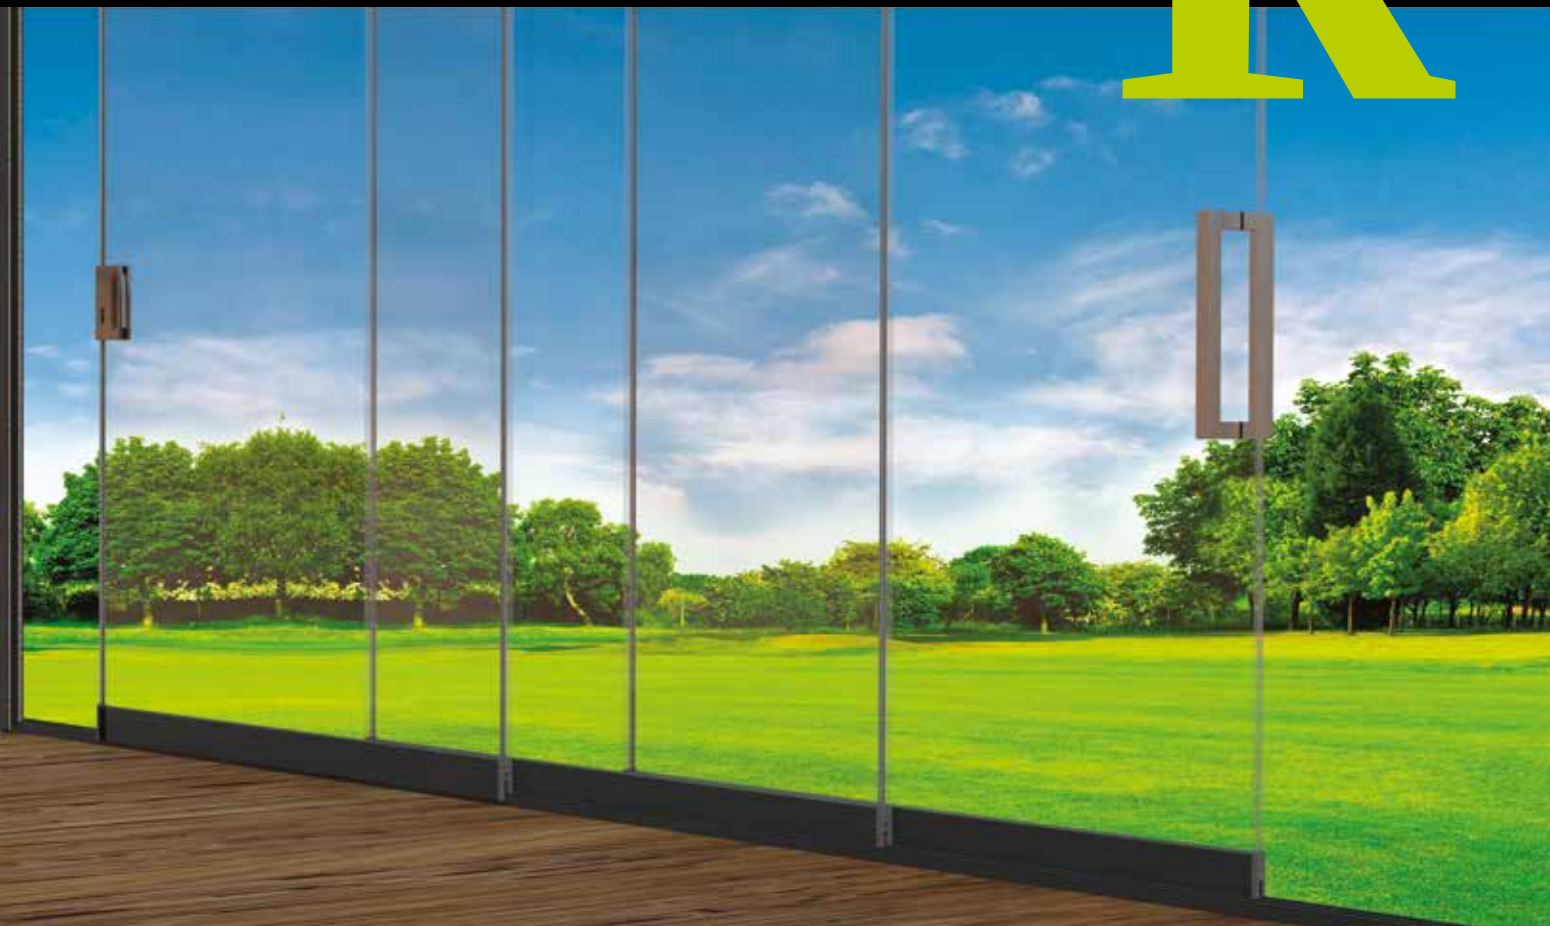

# R

- nenarušuje vzhled domu (bez svislých rámců)
- jednoduchý posuv oken po nerezových kolečkách
- všechna okna jsou posuvná a vysaditelná
- různé varianty otevírání (přímé otevření 50-80%)

## Popis systému

Systém je určen pro zasklení teras a pergol - pro nevytápěné prostory jako ochrana proti větru a dešti, případně lze použít jako příčka do interiéru.

Jeho základními prvky jsou spodní a horní kolejnice, mezi kterými se pohybují jednotlivá okna.

Každé okno se skládá ze spodního a horního horizontálního profilu, mezi kterými je vlepeno tepelně tvrzené sklo.

Ve spodním profilu jsou vsazena nerezová kolečka s plastovou bandáží. Hrany skel jsou chráněny transparentní PVC lištou.

Krajní okna zajišťují do svislých „U“ profilů, které jsou připevněny do stěny nebo na navazující konstrukci.

Celý systém je chráněn proti otevření zvenčí pomocí okenního madla s pojistkou a pojistných čepů.