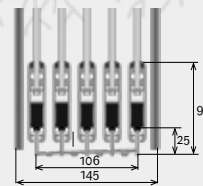

Povrchová úprava

- prášková barva komaxit
- standardní odstíny RAL: ☐ 9006 ☐ 9010 ☒ 7016
- ostatní odstíny RAL na objednávku