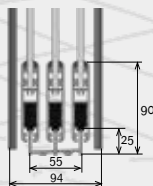

Povrchová úprava

- prášková barva komaxit
- standardní odstíny RAL: ☐ 9006 ☐ 9010 ☒ 7016
- ostatní odstíny RAL na objednávku