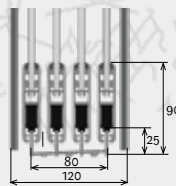

Povrchová úprava

- prášková barva komaxit
- standardní odstíny RAL: ☐ 9006 ☐ 9010 ☒ 7016
- ostatní odstíny RAL na objednávku