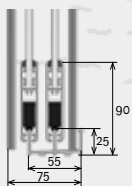

Povrchová úprava

- prášková barva komaxit
- standardní odstíny RAL: ☐ 9006 ☐ 9010 ☒ 7016
- ostatní odstíny RAL na objednávku