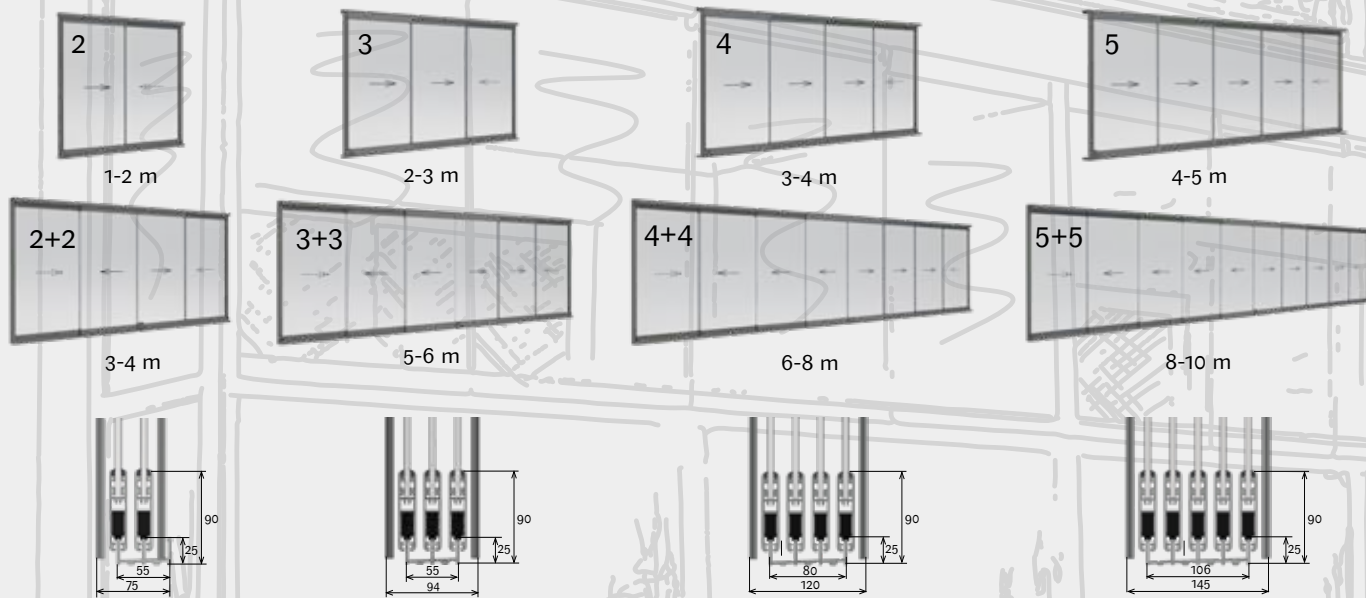

Základní vlastnosti

Výplň

- tepelně tvrzené sklo tl. 6 mm
- maximální výška 1,8 m

Záruka

- 5 let na systém / 2 roky na lišty a další příslušenství

Povrchová úprava

- prášková barva komaxit
- standardní odstíny RAL: ☐ 9006 ☐ 9010 ☒ 7016
- ostatní odstíny RAL na objednávku

Otevírání

ROVEX ENGINEERING, s.r.o.
Škrovád 189, 538 21 Slatiňany
+420 775 681 274
info@rovex.cz

www.rovex.cz

ROVEX
engineering